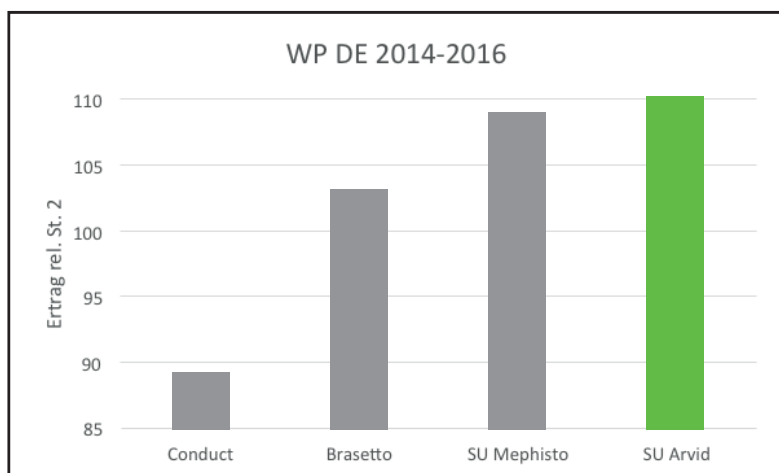

SCHWERPUNKTEMPFEHLUNG WINTERROGGEN

Für leichte, sandige Böden mit geringer Jahresniederschlagsmenge ist Hybridroggen die Getreideart der Wahl. Die neuste Hybridroggengeneration vereint sehr gute Ertrageigenschaften mit einer herausragenden Trocken-toleranz. SU Arvid und KWS Serafino sind zur kommenden Aussaat die interessantesten Hybridroggensorten. Schauen Sie genauer hin, es lohnt sich!

Endgültige Versuchsergebnisse der POLLENPLUS®-Hybridroggen

Kornertag (rel.)	2015 - 2017				Anzahlzeit für Mutterkorn**
	Ost	Nordwest	Süd	Gesamt	
Zahl Versuche	34	15	9	48	
KWS DANIELLO	107	109	101	106	4
KWS GATANO	104	110	99	105	3
KWS BINNITTO	108	110	105	109	4
KWS ETERNO	109	113	108	110	4
KWS EDMONDO*	112	113	109	112	4
KWS SERAFINO*	111	113	108	111	4
KWS BONO	104	105	98	103	4
PALAZZO	100	100	100	100	4
BRASETTO	100	100	100	100	4
CONDUCT (P)	86	86	83	85	3
Mittel VRG (t/ha)	79,8	77,0	90,0	80,5	
Standardabweichung (%)	8,1	8,5	6,1	4,3	

Ergebnisse zum relativen Kornertag aus eigenen Sortenprüfungen als Partnerversuche. Mittelwert der intensiven und extensiven Studie. Nr. 100 ist das Mittel der Vergleichssorten (VRG) BRASETTO und PALAZZO. (P) = Populationsorte; Ost = MV, BN, ST, SN; Nordwest = SH, NO, NRW; Süd = HE, BW, BY (KWS LOCHOW, 2017).
* in der EU zugelassene Sorte. In Deutschland im letzten Jahr der Wertung.
** Berechnende Sortenliste 2017, KWS EDMONDO* und KWS SERAFINO* Züchtung KWS LOCHOW, 2017; 3 = gering, 4 = gering - mittel